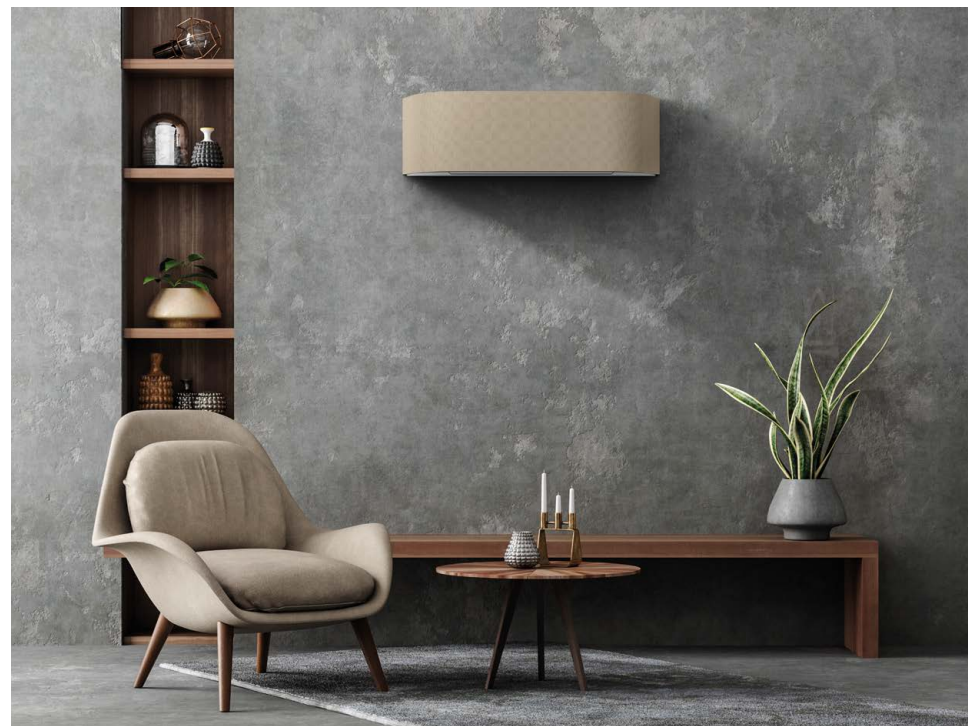

Tilleggsfarge - lagerført vare

SAND