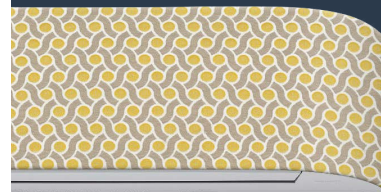

Kornåker

Med forbehold om korrekt fargegjengivelse og endringer i utvalg.